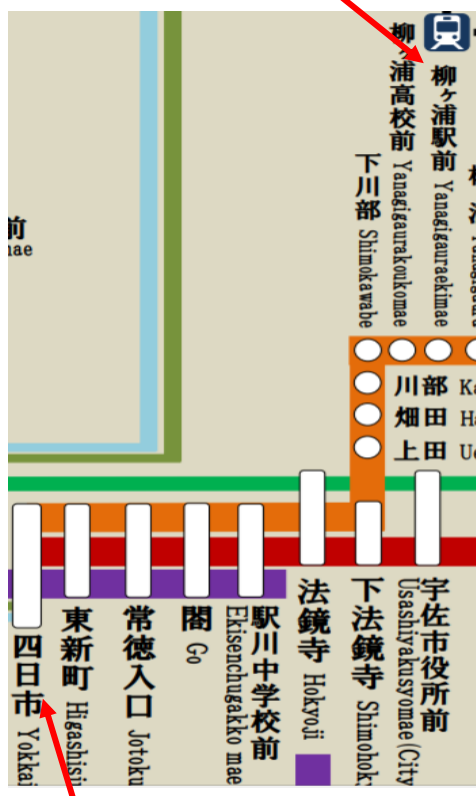

① R 柳ヶ浦駅から出て『四日市』行のバスに乗る

ルート

バス亭『柳ヶ浦駅前』

バス亭『四日市』

② 『四日市』で下車 (宇佐駅から 12 駅目、約 15 分、360 円)

時刻表

柳ヶ浦駅前 通過予定時刻表			平成28年10月1日改正	大分交通 OTTAKOTSU	
月 ~ 金 Mon ~ Fri					
行先 For	四日市				行先 For
時刻 Time					時刻 Time
経由 Via					経由 Via
6					6
7	07				7
8	13				8
9	22				9
10	27				10
11					11
12					12
13					13
14	02				14
15	27				15
16	47				16
17					17
18					18
19					19
20					20
21					21
22					22
23					23
凡例					凡例
土・日・祝 Sat・Sun・Hol					
行先 For	四日市				行先 For
時刻 Time					時刻 Time
経由 Via					経由 Via
6					6
7					7
8	42				8
9					9
10	27				10
11					11
12	07				12
13					13
14	17				14
15	47				15
16					16
17					17
18					18
19					19
20					20
21					21
22					22
凡例					凡例

③ 『四日市』 から徒歩 2分

Naru.Guest House(旧なるみ旅館)

バス亭『四日市』

④ ウェルカム Naru.Guest House

2017.9 時点