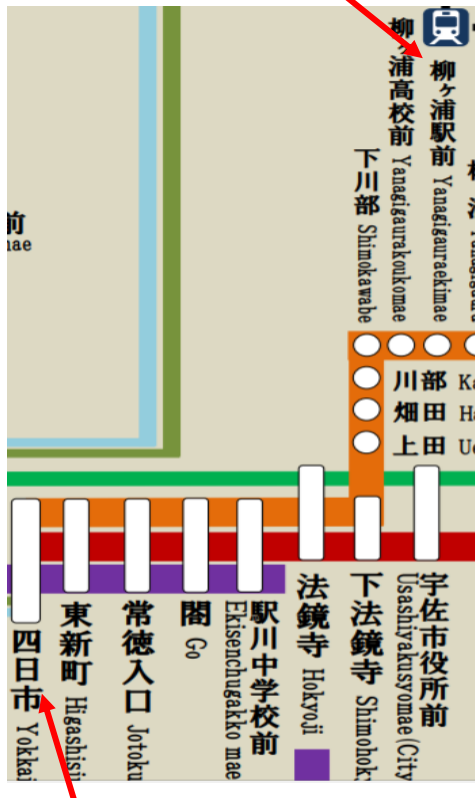

- ① From JR Yanagigaura station, take a bus bound to “Yokkaichi”

Route

Bus stop 『Yanagigaura station』

Bus stop 『Yokkaichi』

- ② Get off at “Yokkaichi” (12 stops from Yanagigaura station, 15mins, 360yen)

Time table

Hour Mins

柳ヶ浦駅前 通過予定時刻表		平成28年10月1日改正 ◎ 大分交通 OTTAKOTSU	QRコード	
月 ~ 金 Mon ~ Fri				
行先 For	四日市			行先 For
経由 Via				経由 Via
6				6
7	07			7
8	13			8
9	22			9
10	27			10
11				11
12				12
13				13
14	02			14
15	27			15
16	47			16
17				17
18				18
19				19
20				20
21				21
22				22
23				23
凡例				凡例
土・日・祝 Sat・Sun・Hol				
行先 For	四日市			行先 For
経由 Via				経由 Via
6				6
7				7
8	42			8
9				9
10	27			10
11				11
12	07			12
13				13
14	17			14
15	47			15
16				16
17				17
18				18
19				19
20				20
21				21
22				22
凡例				凡例

Pink (Sat, Sun, Holiday)

③ 2mins walk from bus stop “Yokkaichi”

Naru.Guest House

Bus stop “Yokkaichi”

④ Welcome to Naru.Guest House